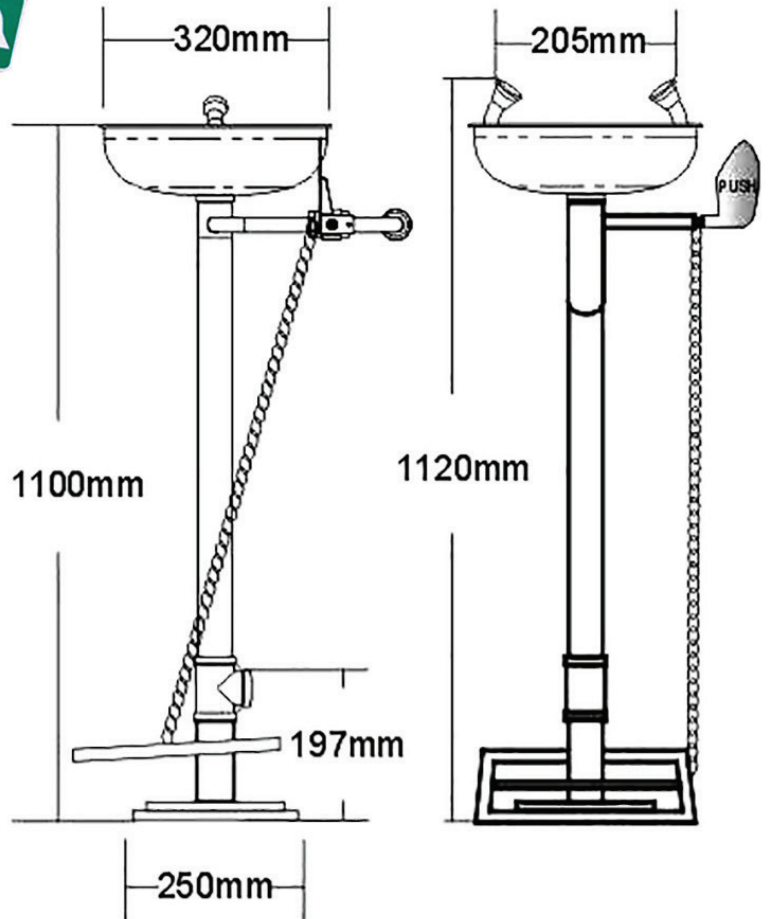

อ่างล้างตาฉุกเฉินแบบตั้งพื้นสแตนเลส TERYSAFE

BJ BROTHERS

SS-E150

รหัสสินค้า	รุ่น	วัสดุท่อ	วัสดุอ่างล้างตา	อัตราการไหลของน้ำ	แป้นเหยียบ
SA08028	SS-E150	สแตนเลส304	สแตนเลส304	ฝักบัว : 76L/min อ่างล้างตา : 12L/min	✓

รายละเอียดทั่วไป

- ทำงานง่ายโดยการผลักวาล์ว หรือ ดึง
- อ่างล้างตาตั้งพื้น ทำจากสแตนเลส พร้อมฝาปิดกันฝุ่นในตัว เพื่อทำความสะอาดที่เกิดจาก ฝุ่น น้ำมัน สารเคมี และฝักบัวชำระล้างร่างกาย
- ก่อ สแตนเลส304 สวยงาม แข็งแรง ไม่เป็นสนิม
- เหมาะกับโรงงานที่มีการผลิตสารเคมี ถ้ายก จัดเก็บ และผสมสารเคมี
- มาตรฐานสากล : ANSI-Z 358.1 , CE(EN15154-1&2) , AS4775